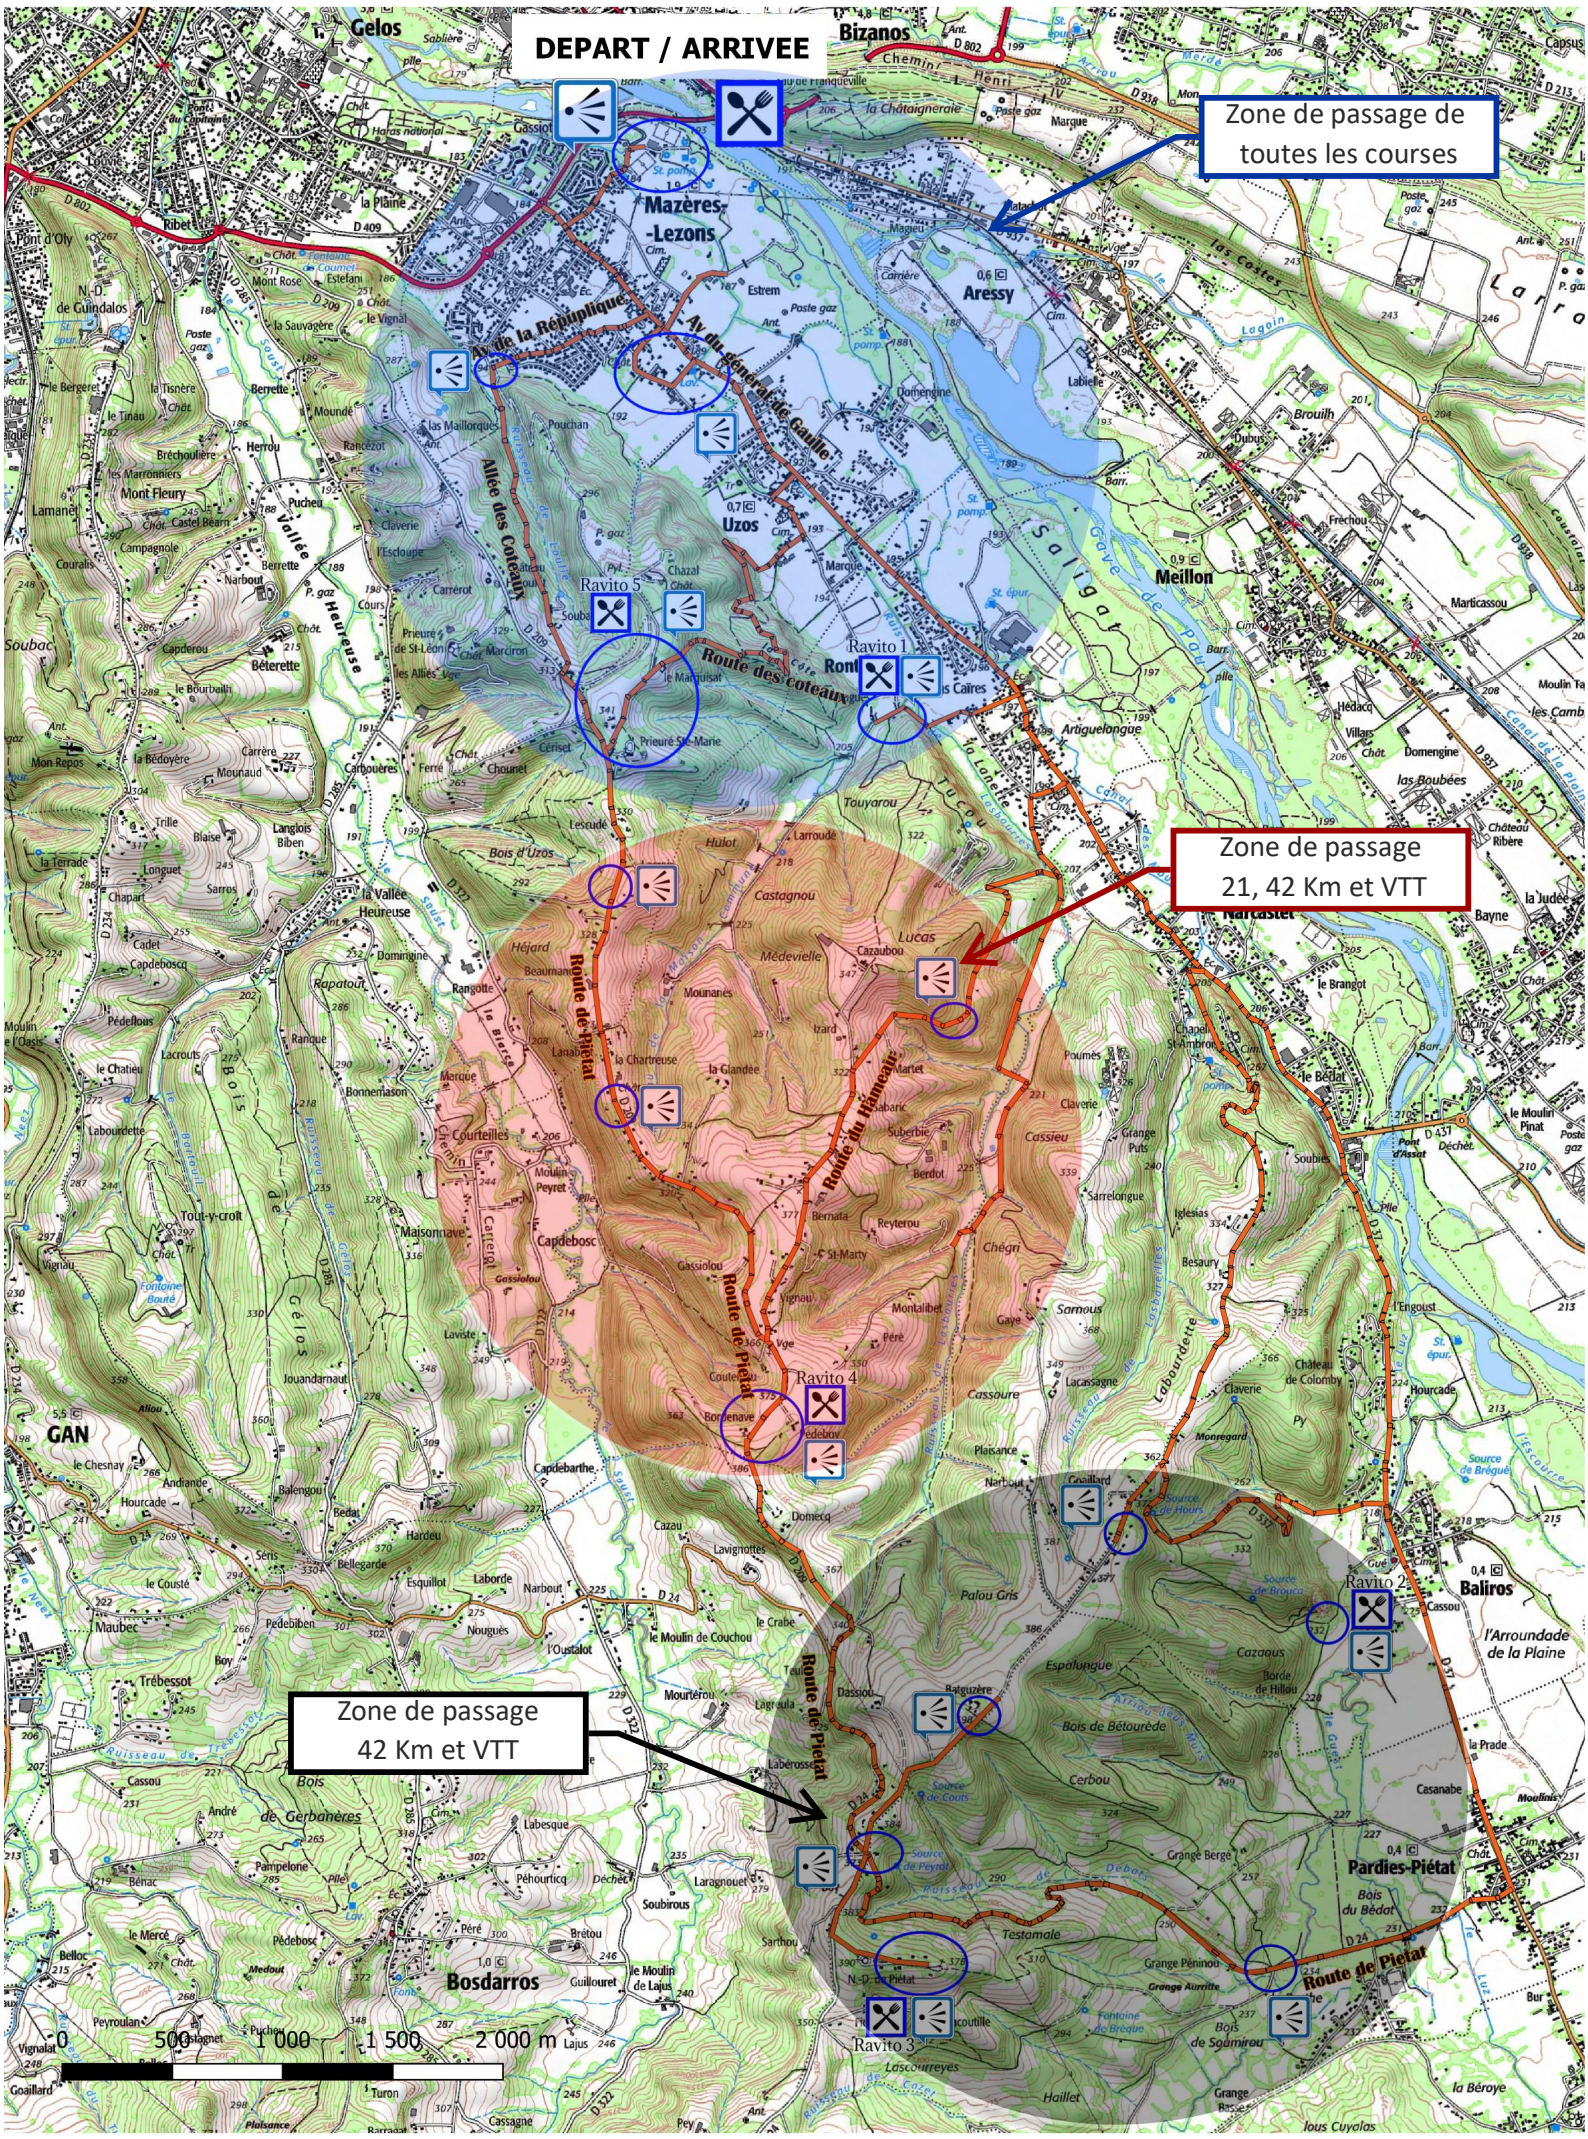

POINTS DE VUE TRAIL / VTT / MARCHÉ

DEPART / ARRIVEE

Zone de passage de toutes les courses

Zone de passage 21, 42 Km et VTT

Zone de passage 42 Km et VTT

0 500 1 000 1 500 2 000 m